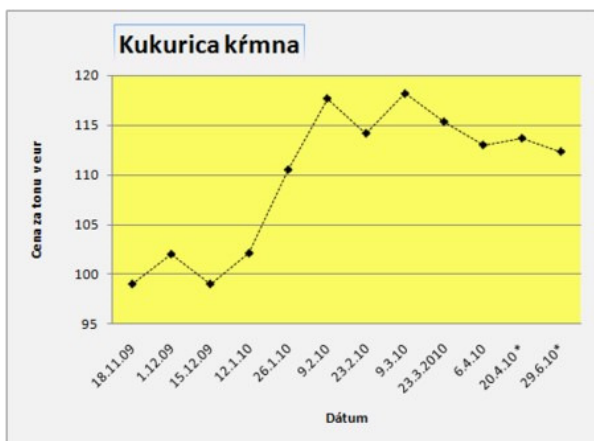

Ceny **krmnej kukurice** dosiahli podľa CBV svoj vrchol v prvej dekáde marca, keď dosahovali približne 118 eur za tonu. V súčasnosti je cena o päť eur nižšia a CBV predpokladá ďalší mierny pokles ceny. Rozdiely medzi jednotlivými regiónmi Slovenska sú do troch eur. Najvyššiu cenu dostanú podľa CBV pestovatelia na západnom Slovensku, najnižšiu na východe Slovenska.