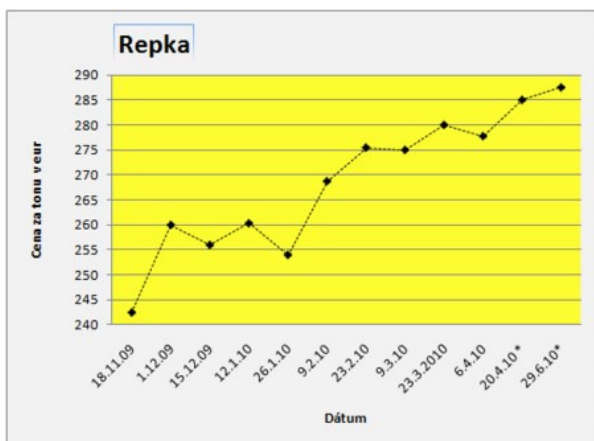

Úroveň približne 280 eur za tonu si drží **repka** už niekoľko týždňov. CBV predpokladá do budúcnosti mierny nárast cien.