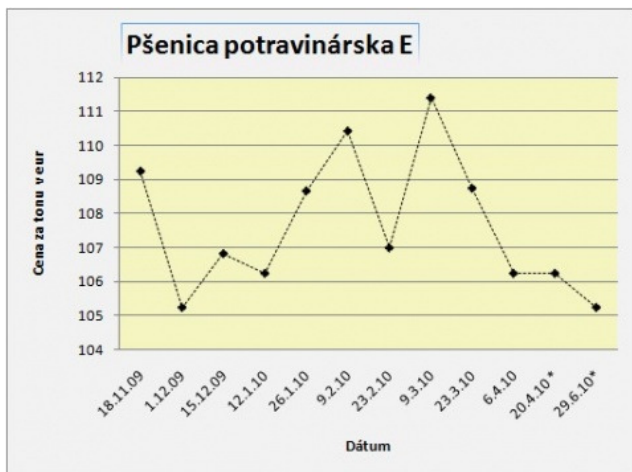

Neprehliadnite

[O najkrajší chotár roka](#)

[polnoinfo.sk](#) » z ekonomiky » [Ceny komodít](#)

Cena pšenice a kukurice klesá

V utorok (6. apríla 2010) sa stretol Cenový burzový výbor (CBV) a zhodol sa na aktuálnych trhovách cenách. Prinášame vám prehľad cien na západnom Slovensku, podľa CBV, s predpokladom vývoja do budúcnosti. Očakávaný vývoj o dva týždne a aj o tri mesiace je v grafe uvedený s hviezdíčkou.