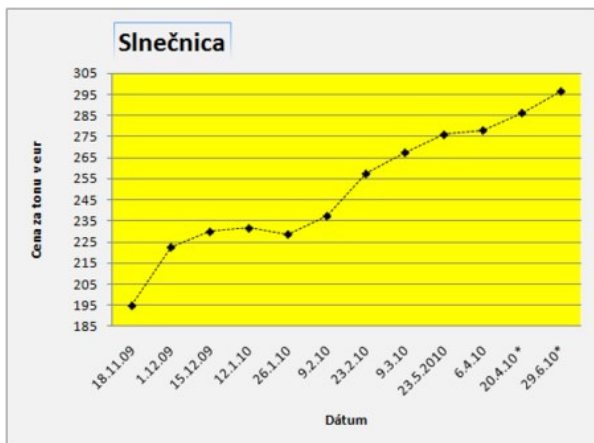

Ceny **slničnice**, podľa CBV, dosahujú 278 eur za tonu. Očakáva sa ďalší nárast cien. V tomto období je už ale ponuka olejnin veľmi obmedzená a preto sa s nimi takmer neobchoduje.

Autor: Juraj Huba - poľnoinfo.sk

Foto: ekonomická redakcia poľnoinfo.sk

Dátum: 08.04.2010 | Kategória: [z ekonomiky](#), [Ceny komodít](#) | [na začiatok článku](#)

AUTOMAT NA ČERSTVÉ MLIEKO

OD PRVOVÝROBCU
PRIAMO K SPOTREBITEĽOVI

THERMOTECNIKA CROWN COOL, s.r.o.
941 31 Dvory nad Žitavou 2159, Slovakia
Tel: +421 (0) 35 6400 835
Tel/Fax: +421 (0) 35 6446 072
Mobil: +421 911 277482, +421 948 329070
e-mail: crowncool@mail.t-com.sk, labaiova@tcslovakia.com
web: www.tcslovakia.com

Trpíte poruchou plodnosti?

Poskytujeme služby pre všetkých - mužov aj ženy trpiacimi poruchami plodnosti.
www.iscare.sk

BEZ - PO Grófová Emília

Služby PO a BOZP: prednášky, školenia, technik PO, BOZP, dokumentácia
www.bez-po.szm.sk

Strojárske komponenty

Najširší sortiment strojarských, priemyselných dielov. Všetko od A - Z
www.ebibus.sk

VÚB žije s vaším biznisom

Ako tradičná firemná banka vieme, čo potrebujete a oceníte.
www.vub.sk

Ušetrite na IT infraštruktúre

AVG Internet Security - Vyhodná a spoľahlivá ochrana pre vaše PC.
www.avg.com

Pridať inzerát

DISKUSIA K ČLÁNKU

[pridať príspevok](#)

K tomuto článku nebol zatiaľ pridaný žiaden príspevok.