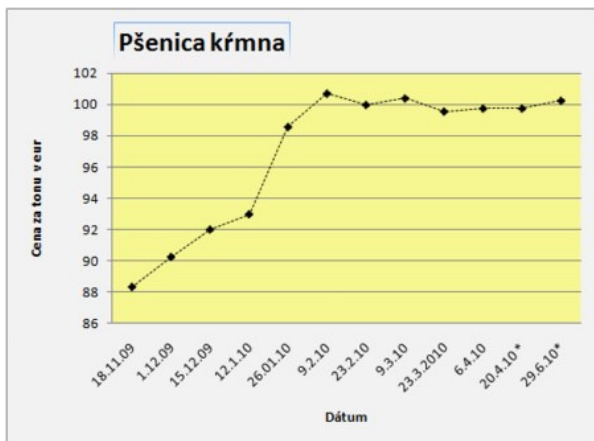

Neprehliadnite

[O najkrajší chotár roka](#)

[polnoinfo.sk](#) » z ekonomiky » [Ceny komodít](#)

Cena pšenice a kukurice klesá

V utorok (6. apríla 2010) sa stretol Cenový burzový výbor (CBV) a zhodol sa na aktuálnych trhovách cenách. Prinášame vám prehľad cien na západnom Slovensku, podľa CBV, s predpokladom vývoja do budúcnosti. Očakávaný vývoj o dva týždne a aj o tri mesiace je v grafe uvedený s hviezdíčkou.

Cena **potravinarárskej pšenice E**, zaznamenala oproti ostatnému obdobiu mierny prepád a to o približne 2 eurá. Rozdiel v speňažení potravinarárskej pšenice triedy E, nie je medzi západným, stredným a východným Slovenskom viac ako jedno euro.